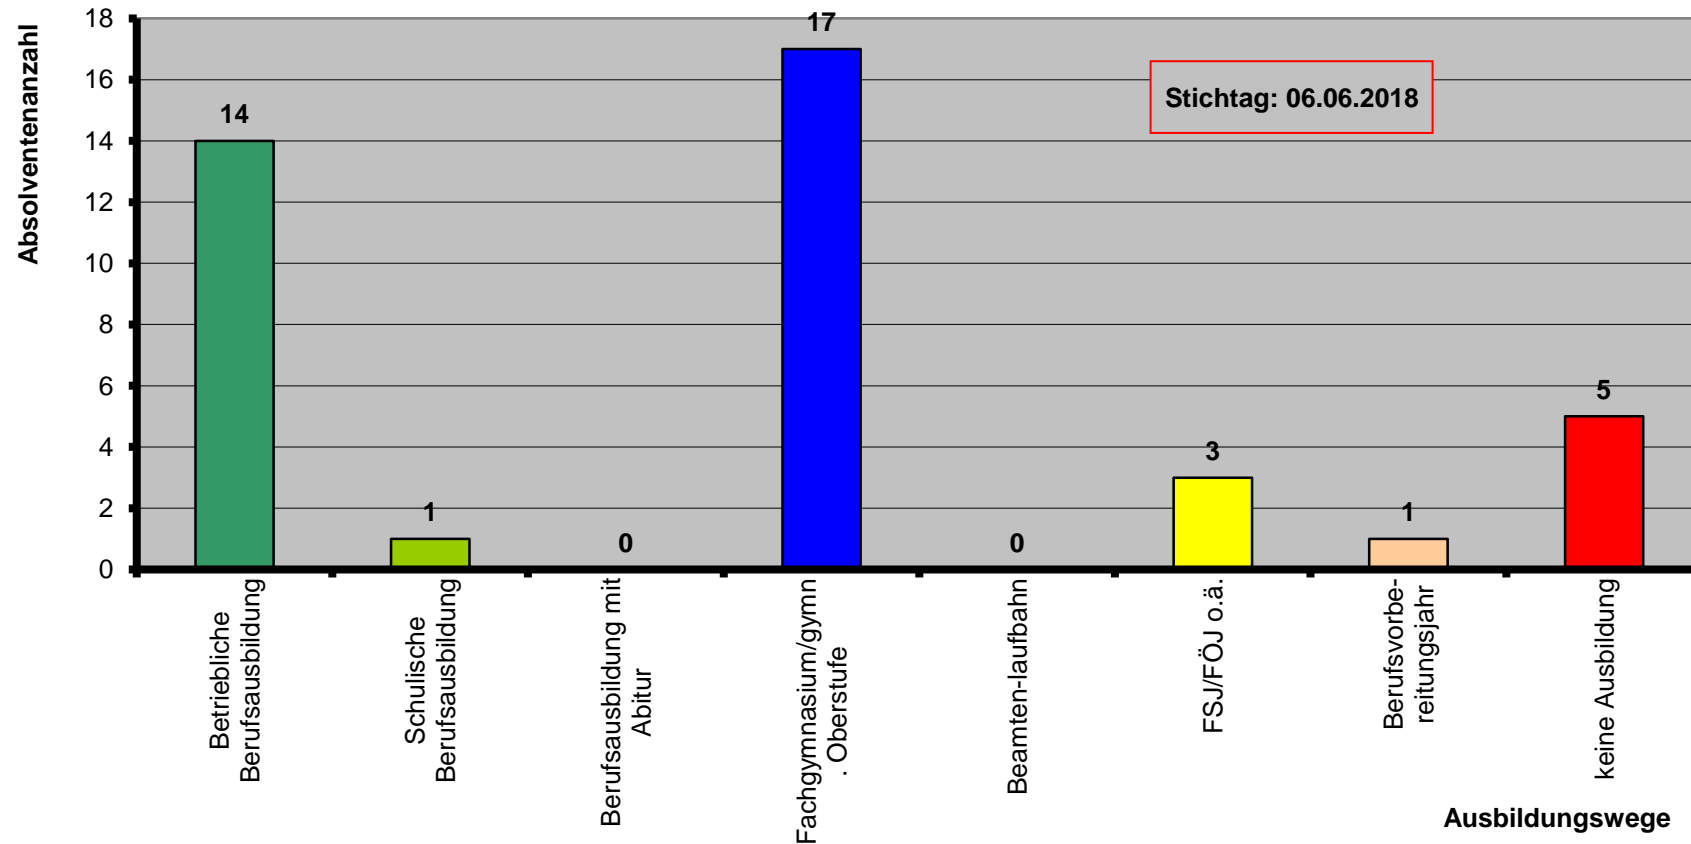

Ausbildungswege der Absolventen der Warnowschule Papendorf 2017/2018

	Betriebliche Berufsausbildung	Schulische Berufsausbildung	Berufsausbildung mit Abitur	Fachgymnasium/g ymn. Oberstufe	Beamten- laufbahn	FSJ/FÖJ o.ä.	Berufsvorbe- reitungsjahr	keine Ausbildung	Summe
10a	4	1		8		1		2	16
10b	9			9		2			20
9a								3	3
9b	1						1		2
Summe	14	1	0	17	0	3	1	5	41
Prozent	34%	2%	0%	41%	0%	7%	2%	12%	100%

36 von 41 87,8% gestalten ihre berufliche Zukunft.