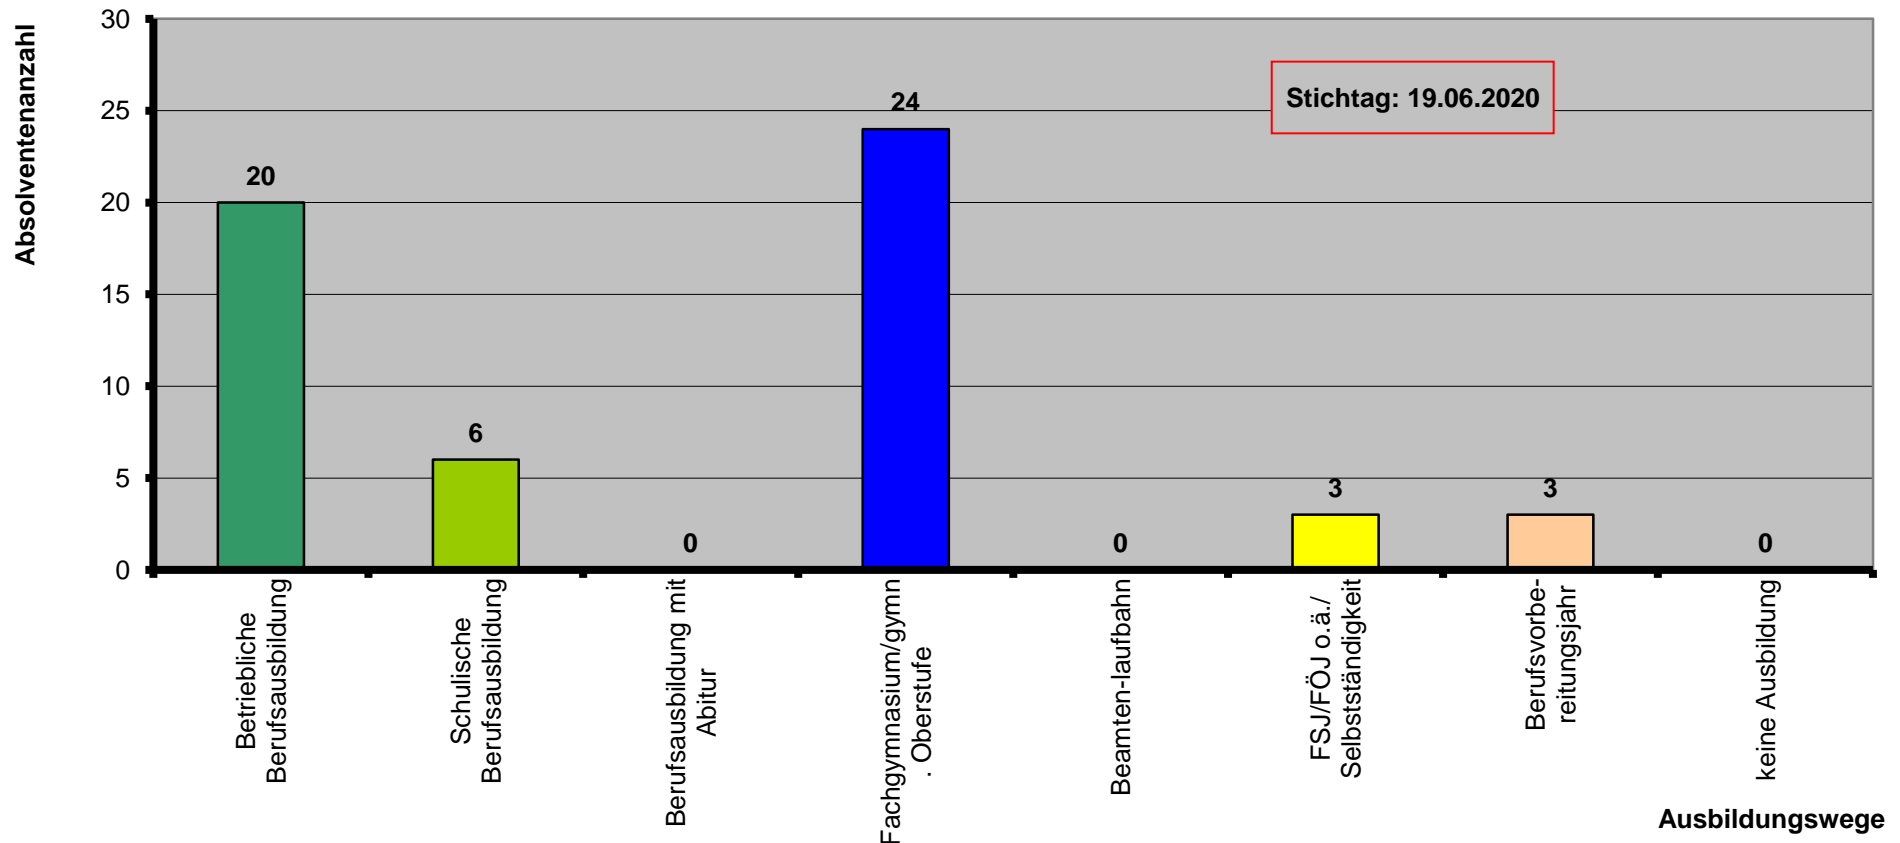

Ausbildungswege der Absolventen der Warnowschule Papendorf 2019/2020

| | Betriebliche Berufsausbildung | Schulische Berufsausbildung | Berufsausbildung mit Abitur | Fachgymnasium/gymn. Oberstufe | Beamtenlaufbahn | FSJ/FÖJ o.ä./Selbstständigkeit | Berufsvorbereitungsjahr | keine Ausbildung | Summe |
|----------------|-------------------------------|-----------------------------|-----------------------------|-------------------------------|-----------------|--------------------------------|-------------------------|------------------|-------------|
| 10a | 12 | 3 | | 8 | | 2 | | | 25 |
| 10b | 5 | 3 | | 16 | | 1 | | | 25 |
| 9a | | | | | | | | | 0 |
| 9b | 3 | | | | | | 3 | | 6 |
| Summe | 20 | 6 | 0 | 24 | 0 | 3 | 3 | 0 | 56 |
| Prozent | 36% | 11% | 0% | 43% | 0% | 5% | 5% | 0% | 100% |

56 von 56 100,0% gestalten ihre berufliche Zukunft.