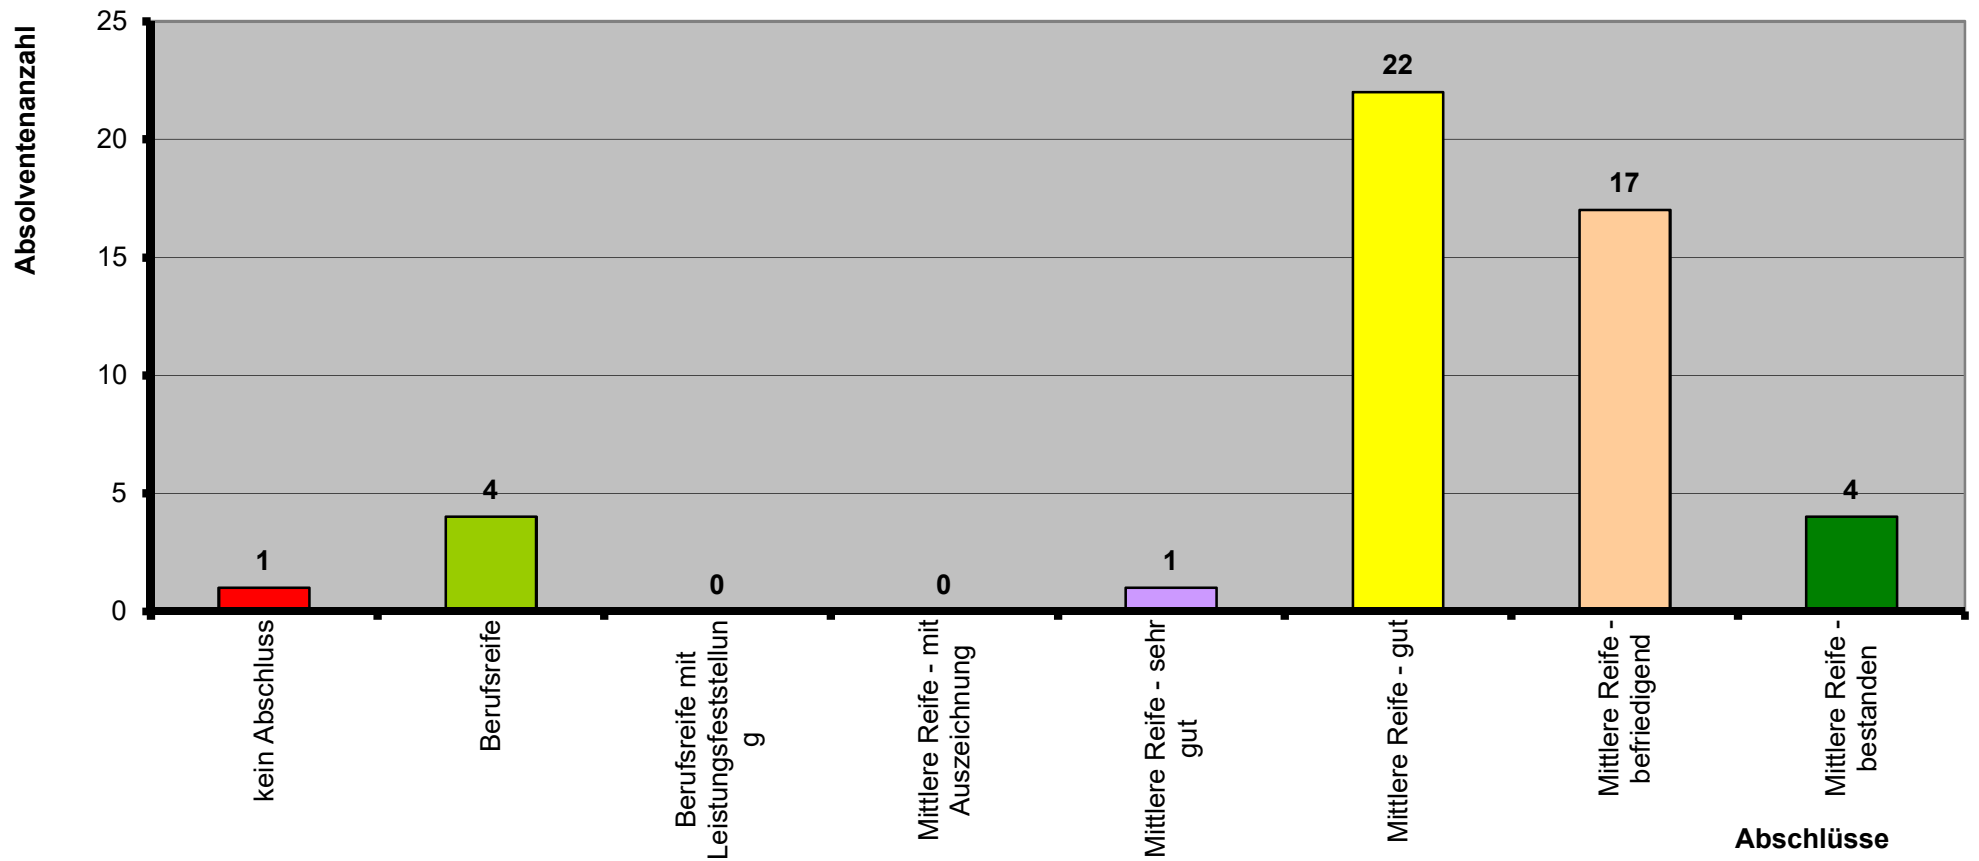

Abschlüsse der Absolventen der Warnowschule Papendorf 2020/2021

	kein Abschluss	Berufsreife	Berufsreife mit Leistungsfeststellung	Mittlere Reife - mit Auszeichnung	Mittlere Reife - sehr gut	Mittlere Reife - gut	Mittlere Reife - befriedigend	Mittlere Reife - bestanden	Summe
10a					1	10	10	4	25
10b		1				12	7		20
9a	1	2							3
9b		1							1
Summe	1	4	0	0	1	22	17	4	49
Prozent	2%	8%	0%	0%	2%	45%	35%	8%	100%

**Abschlüsse der Absolventen der Warnowschule Papendorf
2020/2021**