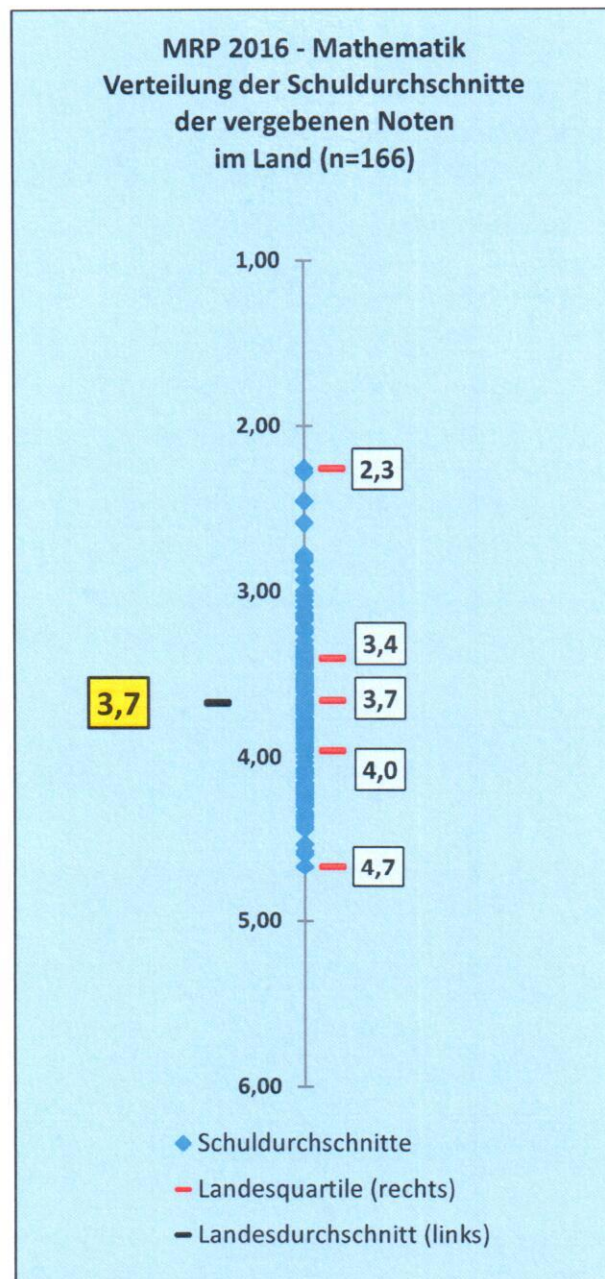

Rückmeldung

der

Landes- und Schulergebnisse

Um einen Vergleich der öffentlichen Schulen bezüglich der vergebenen Bewertungen vornehmen zu können, wurde der Durchschnitt der Bewertungen jeder einzelnen Schule errechnet. In diesem Diagramm ist auf der senkrechten Achse die Verteilung der Schuldurchschnitte der Prädikate abgetragen. Jeder Punkt repräsentiert den Durchschnitt der an einer Schule vergebenen Prädikate. Die Markierungen rechts teilen die Ergebnisse in vier gleiche Bereiche (Quartile). Jeder der Bereiche entspricht 25% der betrachteten Gesamtheit der Schulen. Der einzelne Wert links gibt den Landesdurchschnitt aller Prädikate an. Über dem Diagramm finden Sie das Ergebnis Ihrer Schule.

# Mathematik

## Schulergebnis: 3,1