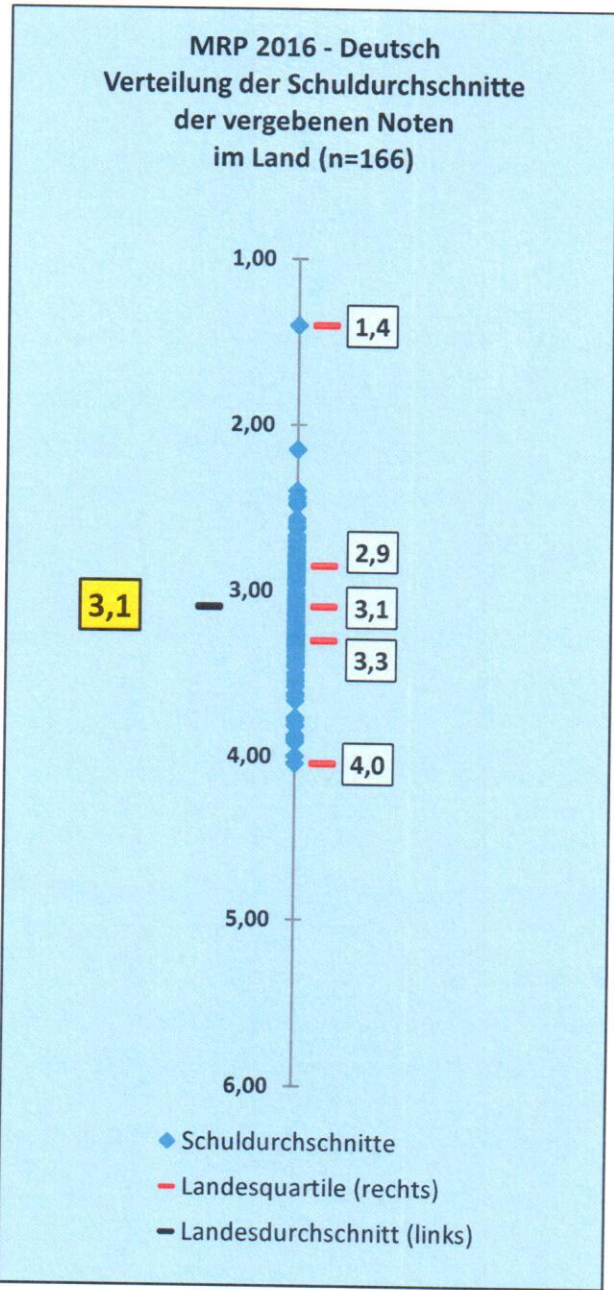

Deutsch

Schulergesult : 3,0