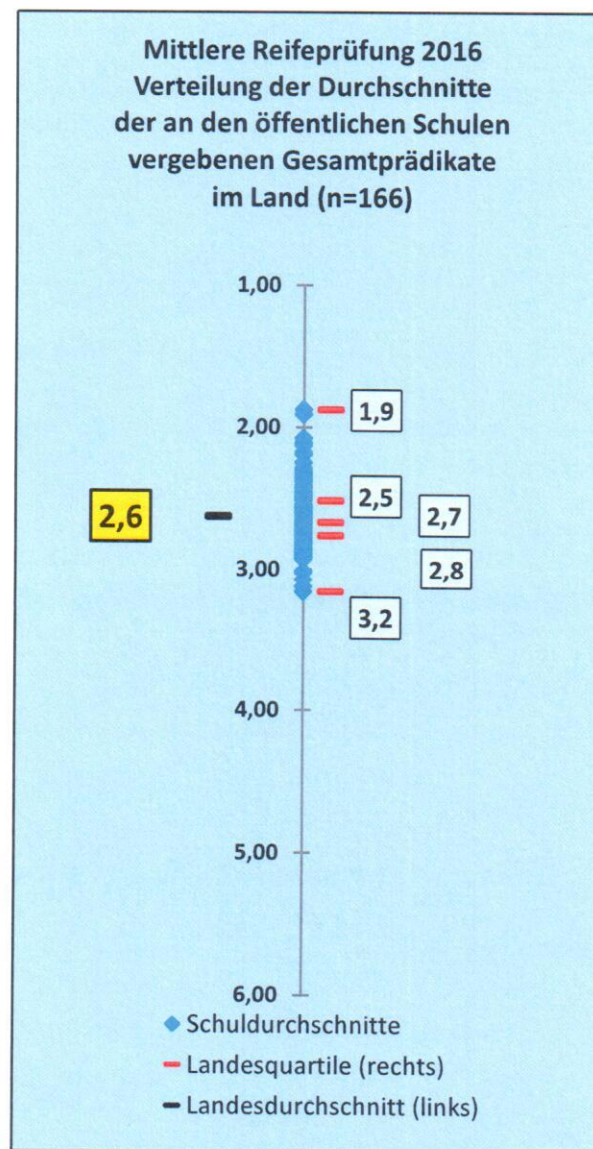

Um einen Vergleich der öffentlichen Schulen bezüglich der vergebenen Bewertungen vornehmen zu können, wurde der Durchschnitt der Bewertungen jeder einzelnen Schule errechnet. In diesem Diagramm ist auf der senkrechten Achse die Verteilung der Schuldurchschnitte der Prädikate abgetragen. Jeder Punkt repräsentiert den Durchschnitt der an einer Schule vergebenen Prädikate. Die Markierungen rechts teilen die Ergebnisse in vier gleiche Bereiche (Quartile). Jeder der Bereiche entspricht 25% der betrachteten Gesamtheit der Schulen. Der einzelne Wert links gibt den Landesdurchschnitt aller Prädikate an. Über dem Diagramm finden Sie das Ergebnis Ihrer Schule.

Gesamtprädikate

2016

2,2